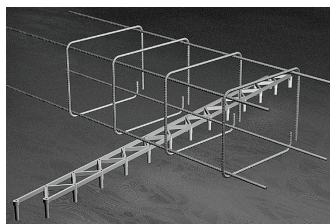

RAPY 100 PER RETI PESANTI

POLIETILENE HD GRIGIO

distanziatori

POLIETILENE HD GRIGIO

lunghezza: 1 ml - conf. 80 ml

Articolo	H mm		
PLF 20	20		
PLF 25	25		
PLF 30	30		

Portata peso:
3.000 Kg. per pezzo (lunghezza 1 ml) uniformemente distribuiti.