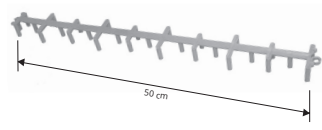

GAMMA COLORI

distanziatori

* = A richiesta, tempi di consegna e costi da concordare.