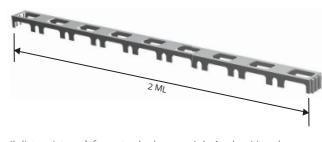

GAMMA COLORI

distanziatori

Distanziatore ad uso orizzontale per reti ed armature pesanti, supporta forti pesi incidenti e carichi pesanti con grande stabilità.

MULTIPIEDE

POLIETILENE HD GRIGIO

POLIETILENE HD GRIGIO

lunghezza: 50 CM

Articolo	H mm		
DMP 15 (150 pz)	15		
DMP 20 (100 Pz)	20		
DMP 25 (100 pz)	25		
DMP 30 (75 Pz)	30		
DMP 35 (75 pz)	35		*

Portata peso:
2.500 Kg. per pezzo (lunghezza 50 cm) uniformemente distribuiti.