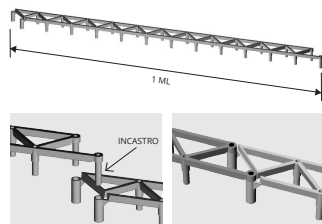

RAPY 100 PER RETI PESANTI

POLIETILENE HD GRIGIO

distanziatori

POLIETILENE HD GRIGIO

lunghezza: 1 ml - conf. 80 ml

Articolo	H mm		
PLF 20	20		
PLF 25	25		
PLF 30	30		

Portata peso:
3.000 Kg. per pezzo (lunghezza 1 ml) uniformemente distribuiti.