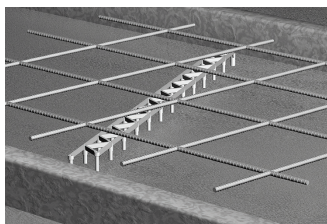

RAPY 100 PER RETI PESANTI

POLIETILENE HD GRIGIO

distanziatori

POLIETILENE HD GRIGIO

lunghezza: 1 ml - conf. 80 ml

Articolo	H mm		
PLF 20	20		
PLF 25	25		
PLF 30	30		

Portata peso:
3.000 Kg. per pezzo (lunghezza 1 ml) uniformemente distribuiti.